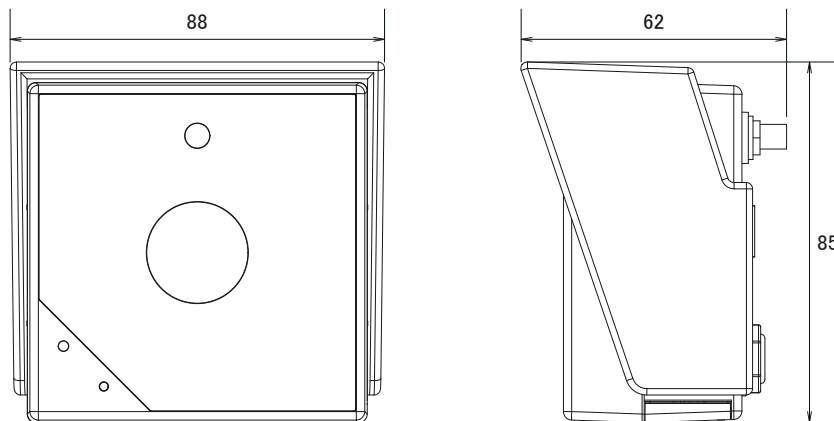

特長

- WXGA (1280 × 800) 解像度を有するメガピクセルカメラです
- H.264、MPEG4、MJPEG圧縮方式に対応しています
- 赤外線暗視機能を搭載していますので暗闇での撮影も可能です
- 赤外線照射距離は5mです
- MicroSD/SDHCカードスロット搭載で、MicroSD/SDHCカードに録画をする事が可能です
- IP66規格準拠で防水、防塵性に優れています
- ONVIFに対応しています
- iPhoneで映像を見る事が可能です

仕様

項目	IP8336W
システム	CPU: Multimedia SoC、Flash: 16MB、RAM: 128MB
イメージセンサー	1/4 インチ Progressive CMOS Sensor
画素数	1280 × 800
被写体最低照度	0.47Lux 50IRE (カラー時)、0.001Lux 50IRE (モノクロ時)
映像圧縮方式	H.264、MJPEG、MPEG-4
レンズ	f=3.6mm/F1.8
撮影範囲	水平56° × 垂直41° × 対角71°
赤外線LED	6個
赤外線照射距離	5m
デジタルズーム	16倍
シャッター速度	1/5～1/32,000秒
動体検知機能	有り
ホワイトバランス	有り
IRカットフィルター	有り
フリッカレス機能	有り
S/N比	38dB以上
画像設定	イメージサイズ調整(画質、ビットレート)、タイムスタンプ、テキストオーバーレイ、フリップ・ミラー(水平・垂直)、明るさ、コントラスト、彩度、シャープネス、露光調整、ゲイン、BLC、プライバシーマスク
フレームレート	H.264: 最大30fps [解像度 1280x800]、MJPEG: 最大30fps [解像度 1280x800]、MPEG-4: 最大30fps [解像度 1280x800]
ストリーミング	2ストリーム同時出力、効率的に帯域幅を使用するための映像クロップ機能をサポート
ユーザー数	10クライアント(同時アクセス)
ネットワーク	10 Base-T/100Base-TX、RJ-45、802.11b/g/n WLAN
ネットワークプロトコル	IPv4、IPv6、TCP/IP、HTTP、HTTPS、UPnP、RTSP/RTP/RTCP、IGMP、SMTP、FTP、DHCP、NTP、DNS、DDNS、SNMP
対応ブラウザ	Mozilla Firefox7～10(ストリーミングのみ)、Internet Explorer7、8
アラーム/イベント	動体検知機能、改ざん検出、手動トリガー、アラーム入出力、スケジュールトリガー、システム起動、録画通知、イベント通知(HTTP、SMTP、FTP、NAS)、ファイルアップロード(HTTP、SMTP、FTP、NAS)
音声圧縮方式	G.711
音声入出力	マイク内蔵入力
オンボードストレージ	MicroSD/SDHC/SDXCカードスロット
LED表示	システムの電源とステータス表示
ハウジング	IP66
電源	DC12V

■仕様

項目	IP8336W
消費電力	DC12V:3.4W
動作可能周囲温度	-20~45度
外形寸法	88(幅)×85(高)×62(奥)mm
重量	505g
最低動作環境 認可	OS:Microsoft Windows 2000/XP/Vista/7、VLC:1.1.11以上、Quick Time:7以上 CE、LVD、FCC Class B、VCCI、C-Tick

■寸法図

単位:mm