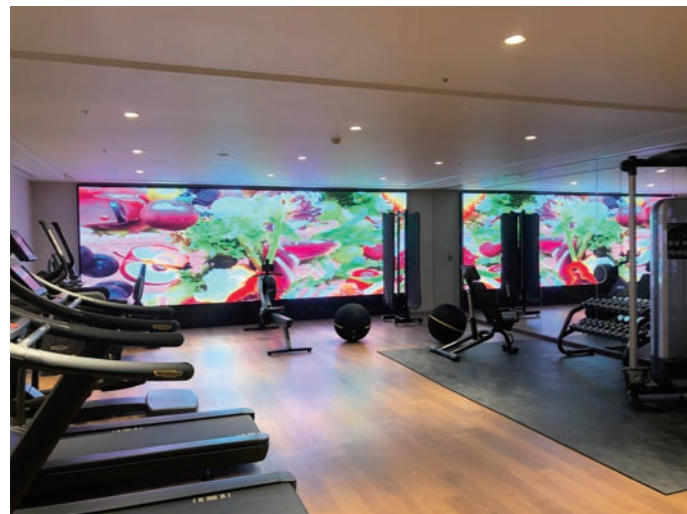

フィットネスクラブ様

高輝度大型LEDビジョン w6.5m×H2.2m