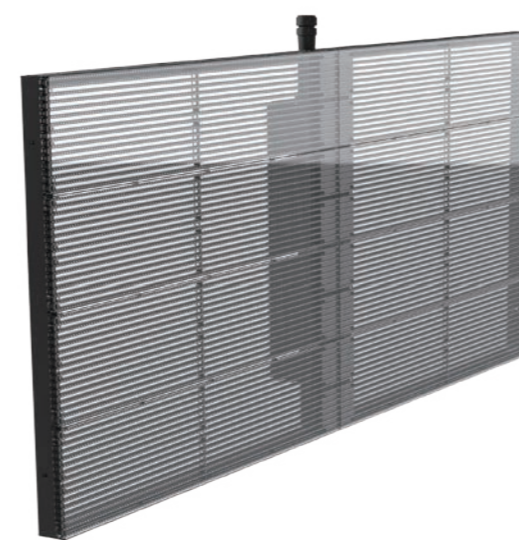

Tel: 06-7878-5798

住所: 大阪市中央区南船場 3-2-6 農林会館ビル 1 階

レンタルLEDビジョン総合カタログ

美しさが表現を変える
高輝度 LED ビジョンをレンタルで体感

Hair & Esthe

簡単に取り付けられるスマート設計で
窓ガラスを大画面の広告に。
映像制作から取り付けまで一貫して請け負います

高輝度 屋内用 ビジョン

ショーウィンドウ、窓が広告に

高輝度透明LEDビジョン

映像制作も頼める レンタル

- 透過性があり薄型なので、屋内で大型パネルを使用しても圧迫感がありません
- エレベーターの柱やガラス面などのスペースを広告ディスプレイとして活用できます

Point 1

窓への取り付けに最適

LEDビジョンは光を遮ることがないので、窓へ取り付けでも採光が可能です。お使いの窓をそのまま広告スペースとして有効活用できます。また、屋内のガラス面に設置することで、屋外広告物範囲に入ることなく使用が可能です

Point 2

カスタマイズで大画面も可能

1000mm×500mmのケース単位で画面を構成するため、使用用途や設置場所に応じて最適な大きさのディスプレイを構築することが可能です

Point 3

新たな映像表現

映像が黒い部分は透過するため、まるでホログラムのように浮かび上がる映像表現が可能です

■ 手軽なコンテンツ管理

PC・スマホ(Wi-Fi)、USB接続で誰でも簡単にコンテンツを管理・アップロードできます。MP4・MOV・AVI・JPG・GIF・PNG等形式を支援します

超薄型LED 大迫力！大型 LED ディスプレイで最大級のアピール

極薄なので、壁に直付け可能！壁面を丸ごと映像演出に

屋内 屋外
OK

画素ピッチ	2.604mm
ピクセル密度	147,456 dot/m ²
ユニットサイズ	250 x 250mm
画面サイズ	H6.5m x W27m
入力電圧	110V~240V

薄型等身大サイネージ 80inch で圧倒的！高輝度高精彩

画素ピッチ	1.995mm
ピクセル密度	251,255dot /m ²
ユニットサイズ	W585 x H1,982 x D40 mm
画面サイズ	約 2m x 10m
視野角	140°
コンテンツ入力	ネットワークケーブル/ WiFi
ボディ材質	アルミ
入力電圧	100V~200V