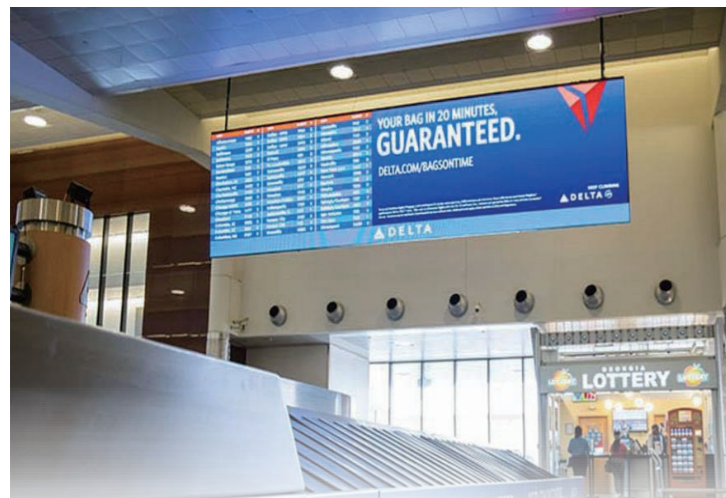

高輝度 屋内・屋外 ビジョン

高輝度 大型 LED ビジョン 映像制作も頼める レンタル

- 高輝度パネルを採用で明るい昼間でもハッキリ表現します。
- 自由に組み立てることができ、大きさを自由に調整が可能です。
- 幅広い視野角でどの方面からも見られます。

Point 1

高輝度パネル

一般的な液晶ディスプレイの輝度が数百cd/m²であるのに対し、弊社のLEDビジョンは6,000cd/m²まで可能です。輝度の高さによって屋内、または屋外でも映像表現に余裕が生まれ、大画面でも色ムラが少なく色調豊かな映像を実感できます。